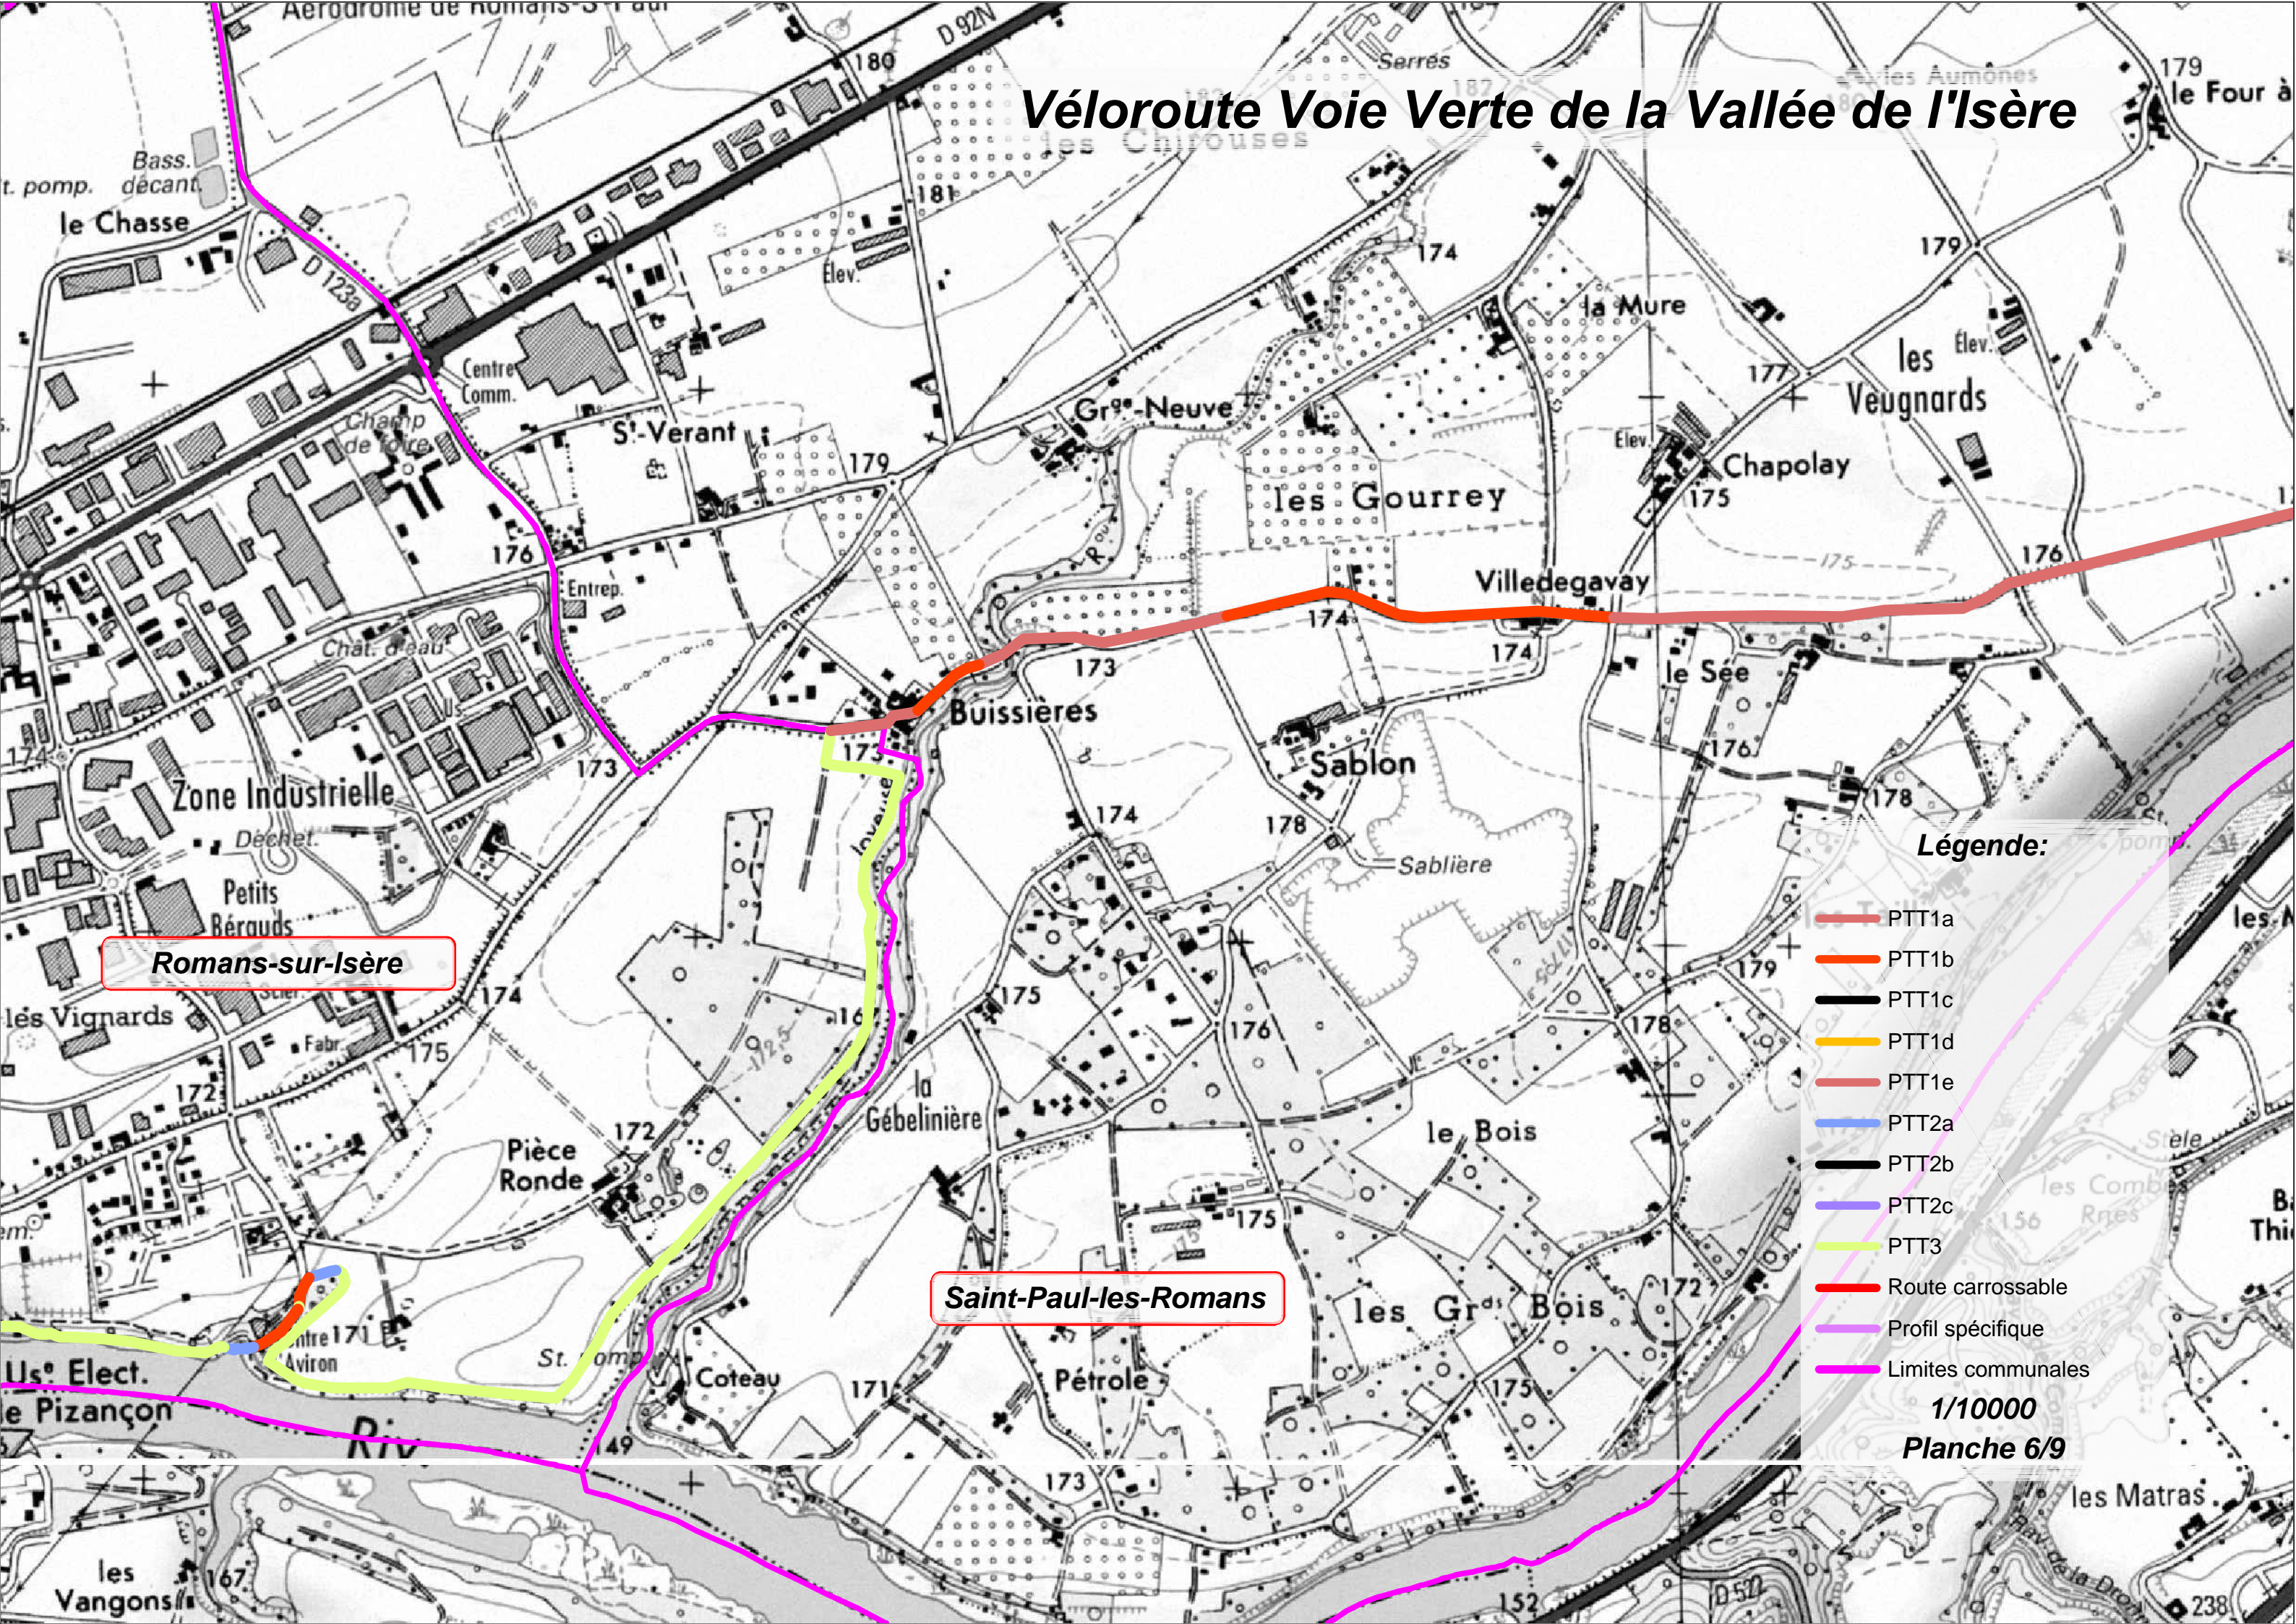

# Véloroute Voie Verte de la Vallée de l'Isère

Romans-sur-Isère

Saint-Paul-les-Romans

### Légende:

- PTT1a
- PTT1b
- PTT1c
- PTT1d
- PTT1e
- PTT2a
- PTT2b
- PTT2c
- PTT3
- Route carrossable
- Profil spécifique
- Limites communales

1/10000  
Planche 6/9