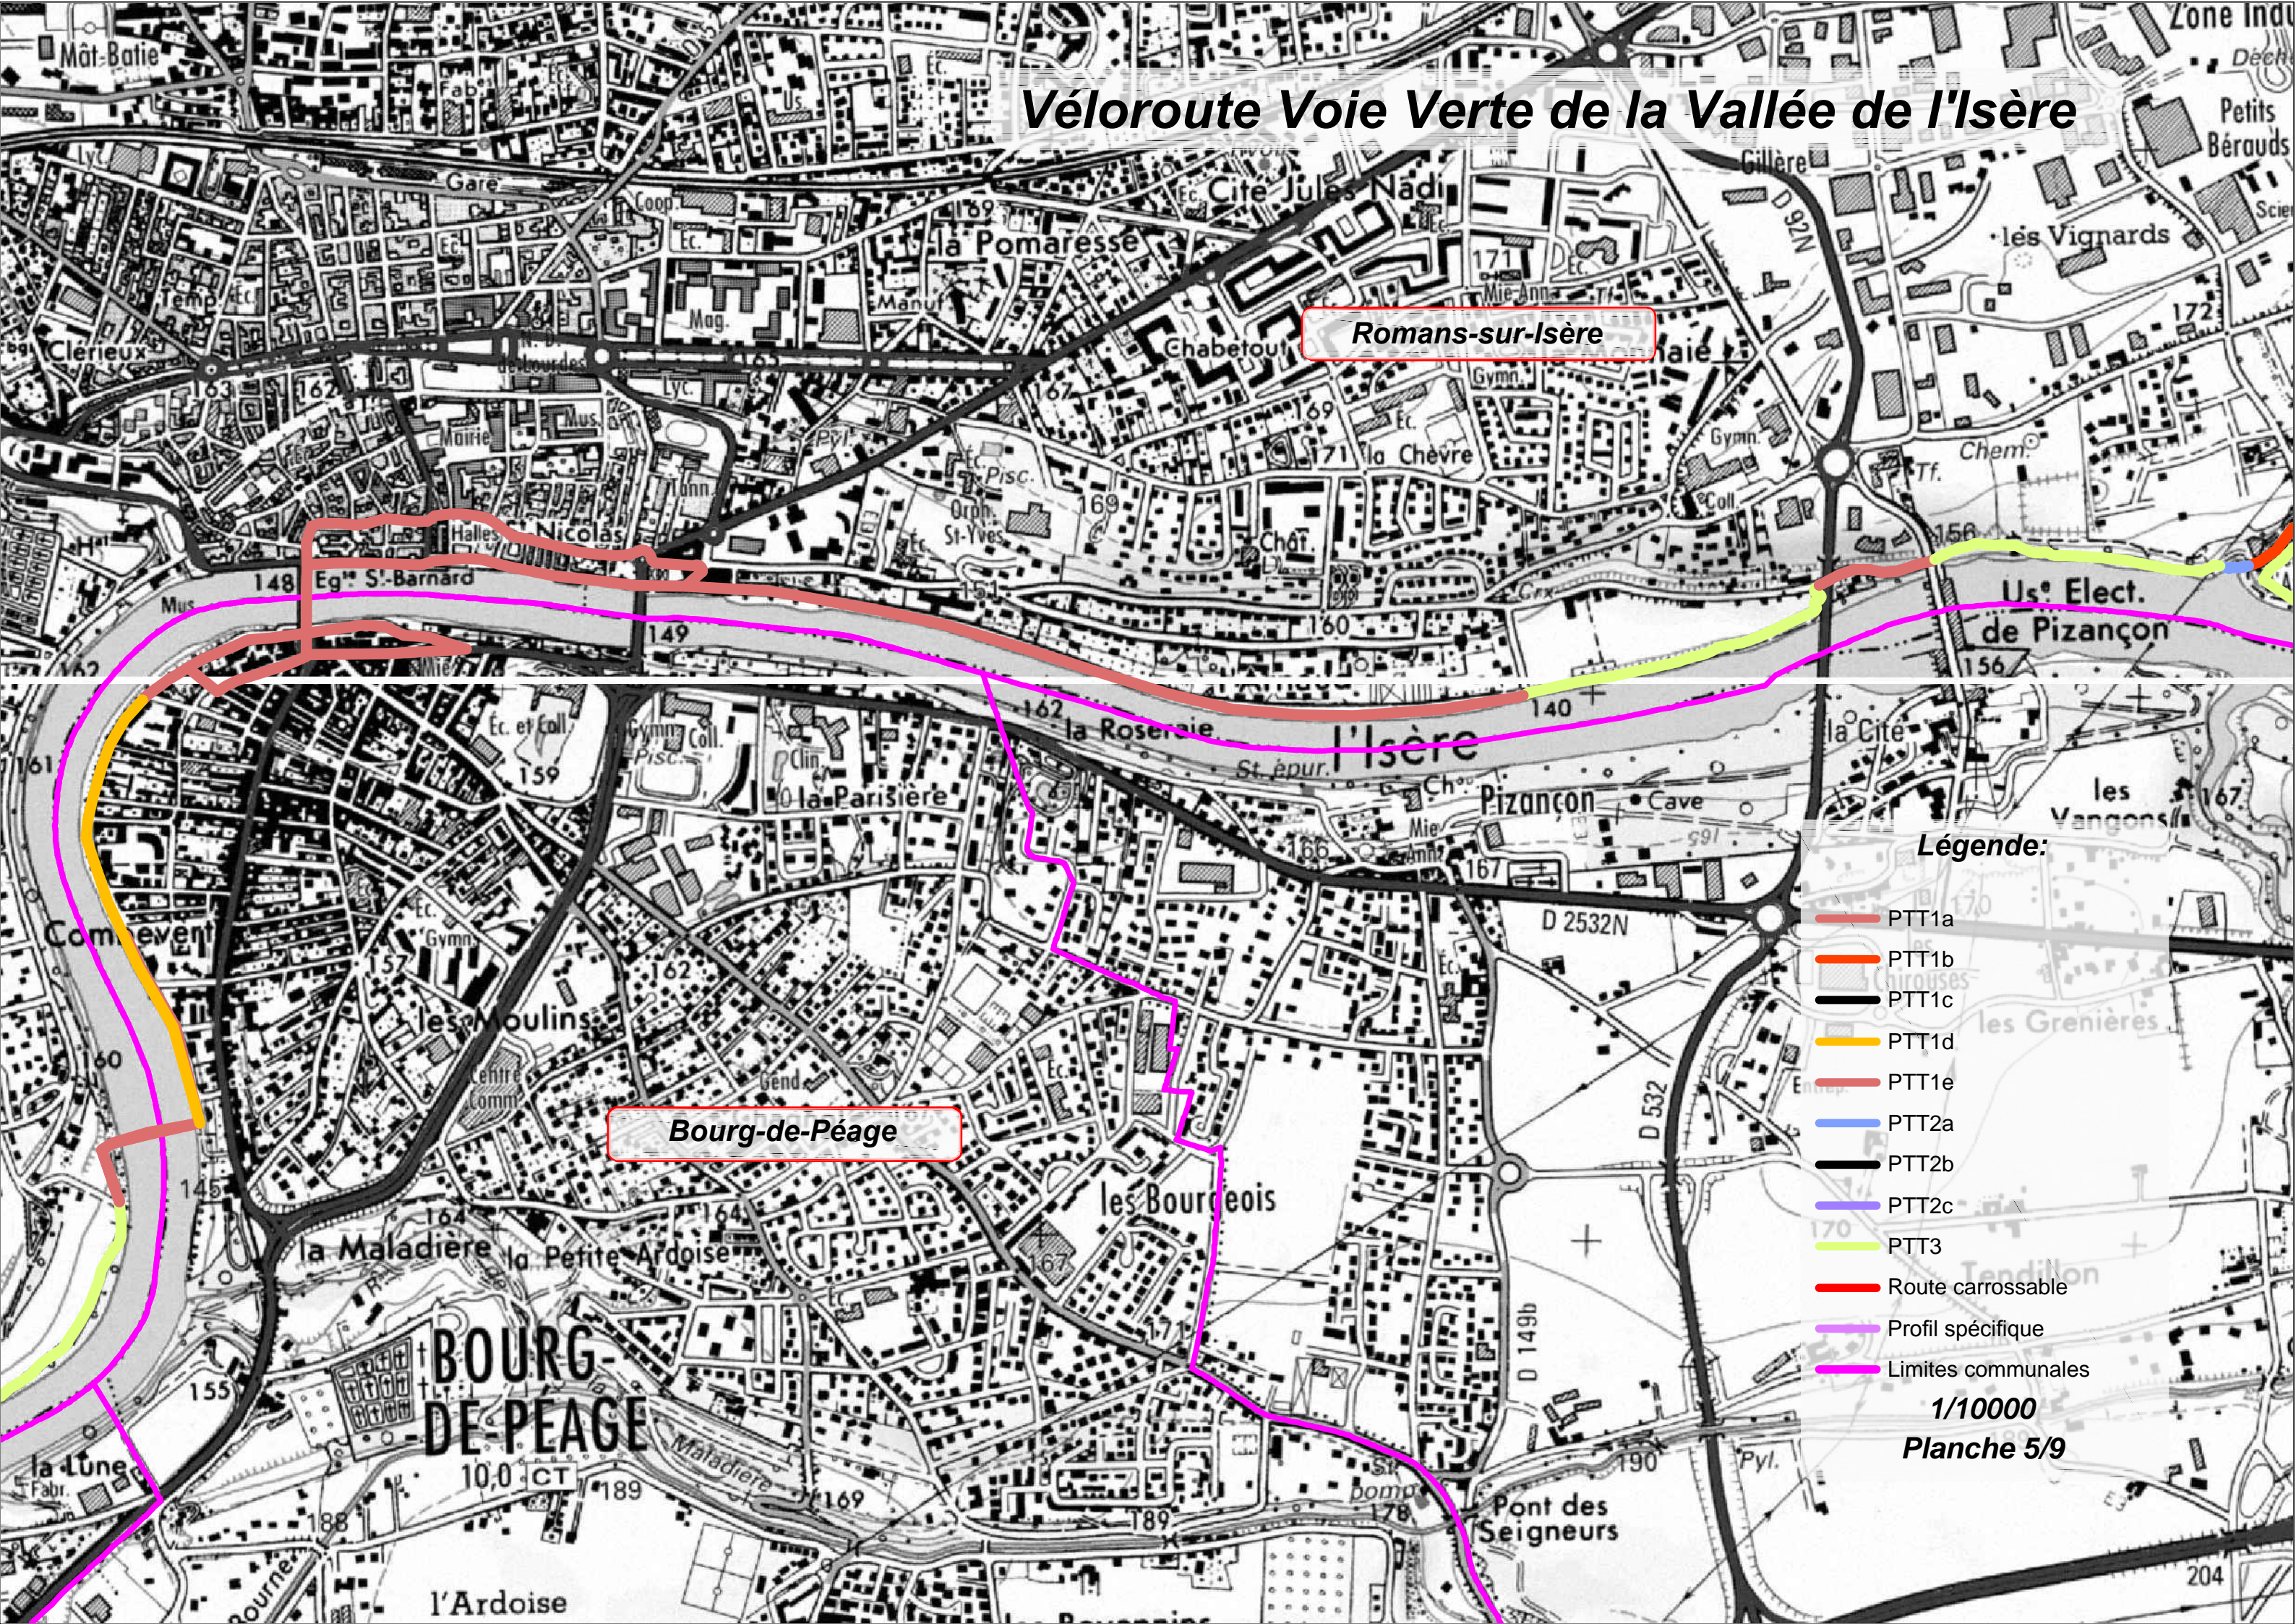

Véloroute Voie Verte de la Vallée de l'Isère

Romans-sur-Isère

Bourg-de-Péage

Légende:

- PTT1a
- PTT1b
- PTT1c
- PTT1d
- PTT1e
- PTT2a
- PTT2b
- PTT2c
- PTT3
- Route carrossable
- Profil spécifique
- Limites communales

1/10000
Planche 5/9