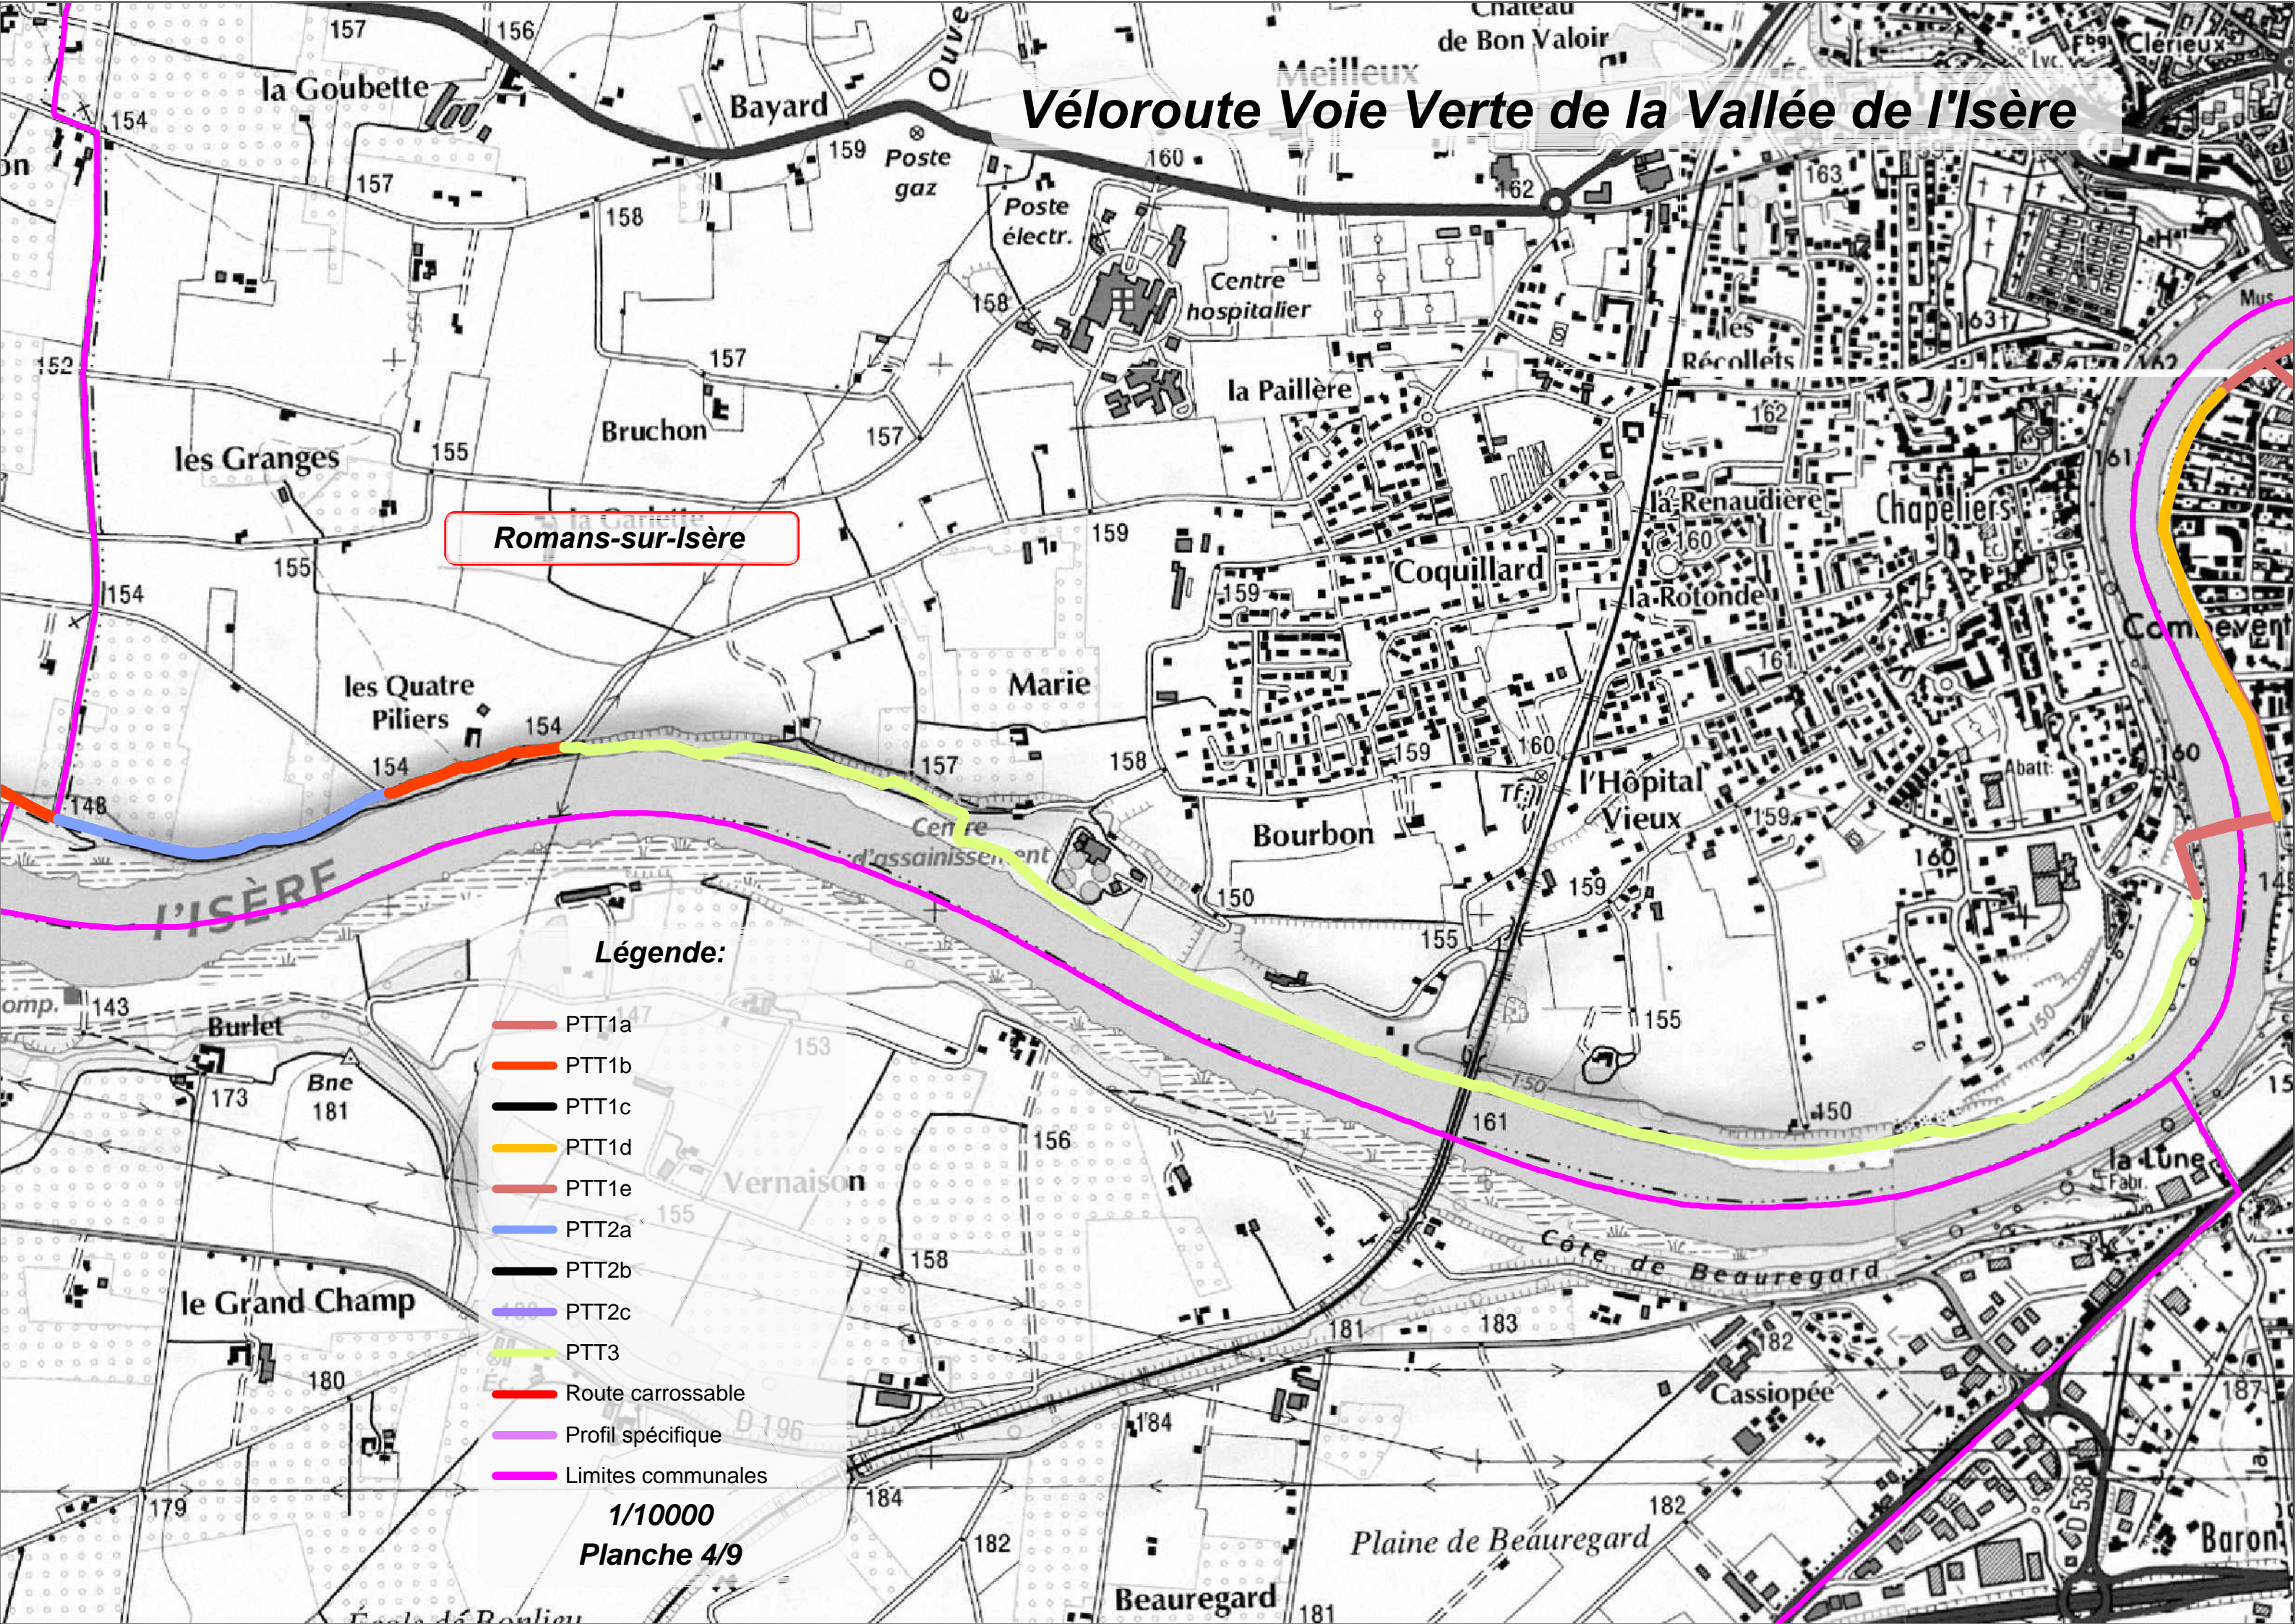

Véloroute Voie Verte de la Vallée de l'Isère

Romans-sur-Isère

Légende:

- PTT1a
- PTT1b
- PTT1c
- PTT1d
- PTT1e
- PTT2a
- PTT2b
- PTT2c
- PTT3
- Route carrossable
- Profil spécifique
- Limites communales

1/10000
Planche 4/9