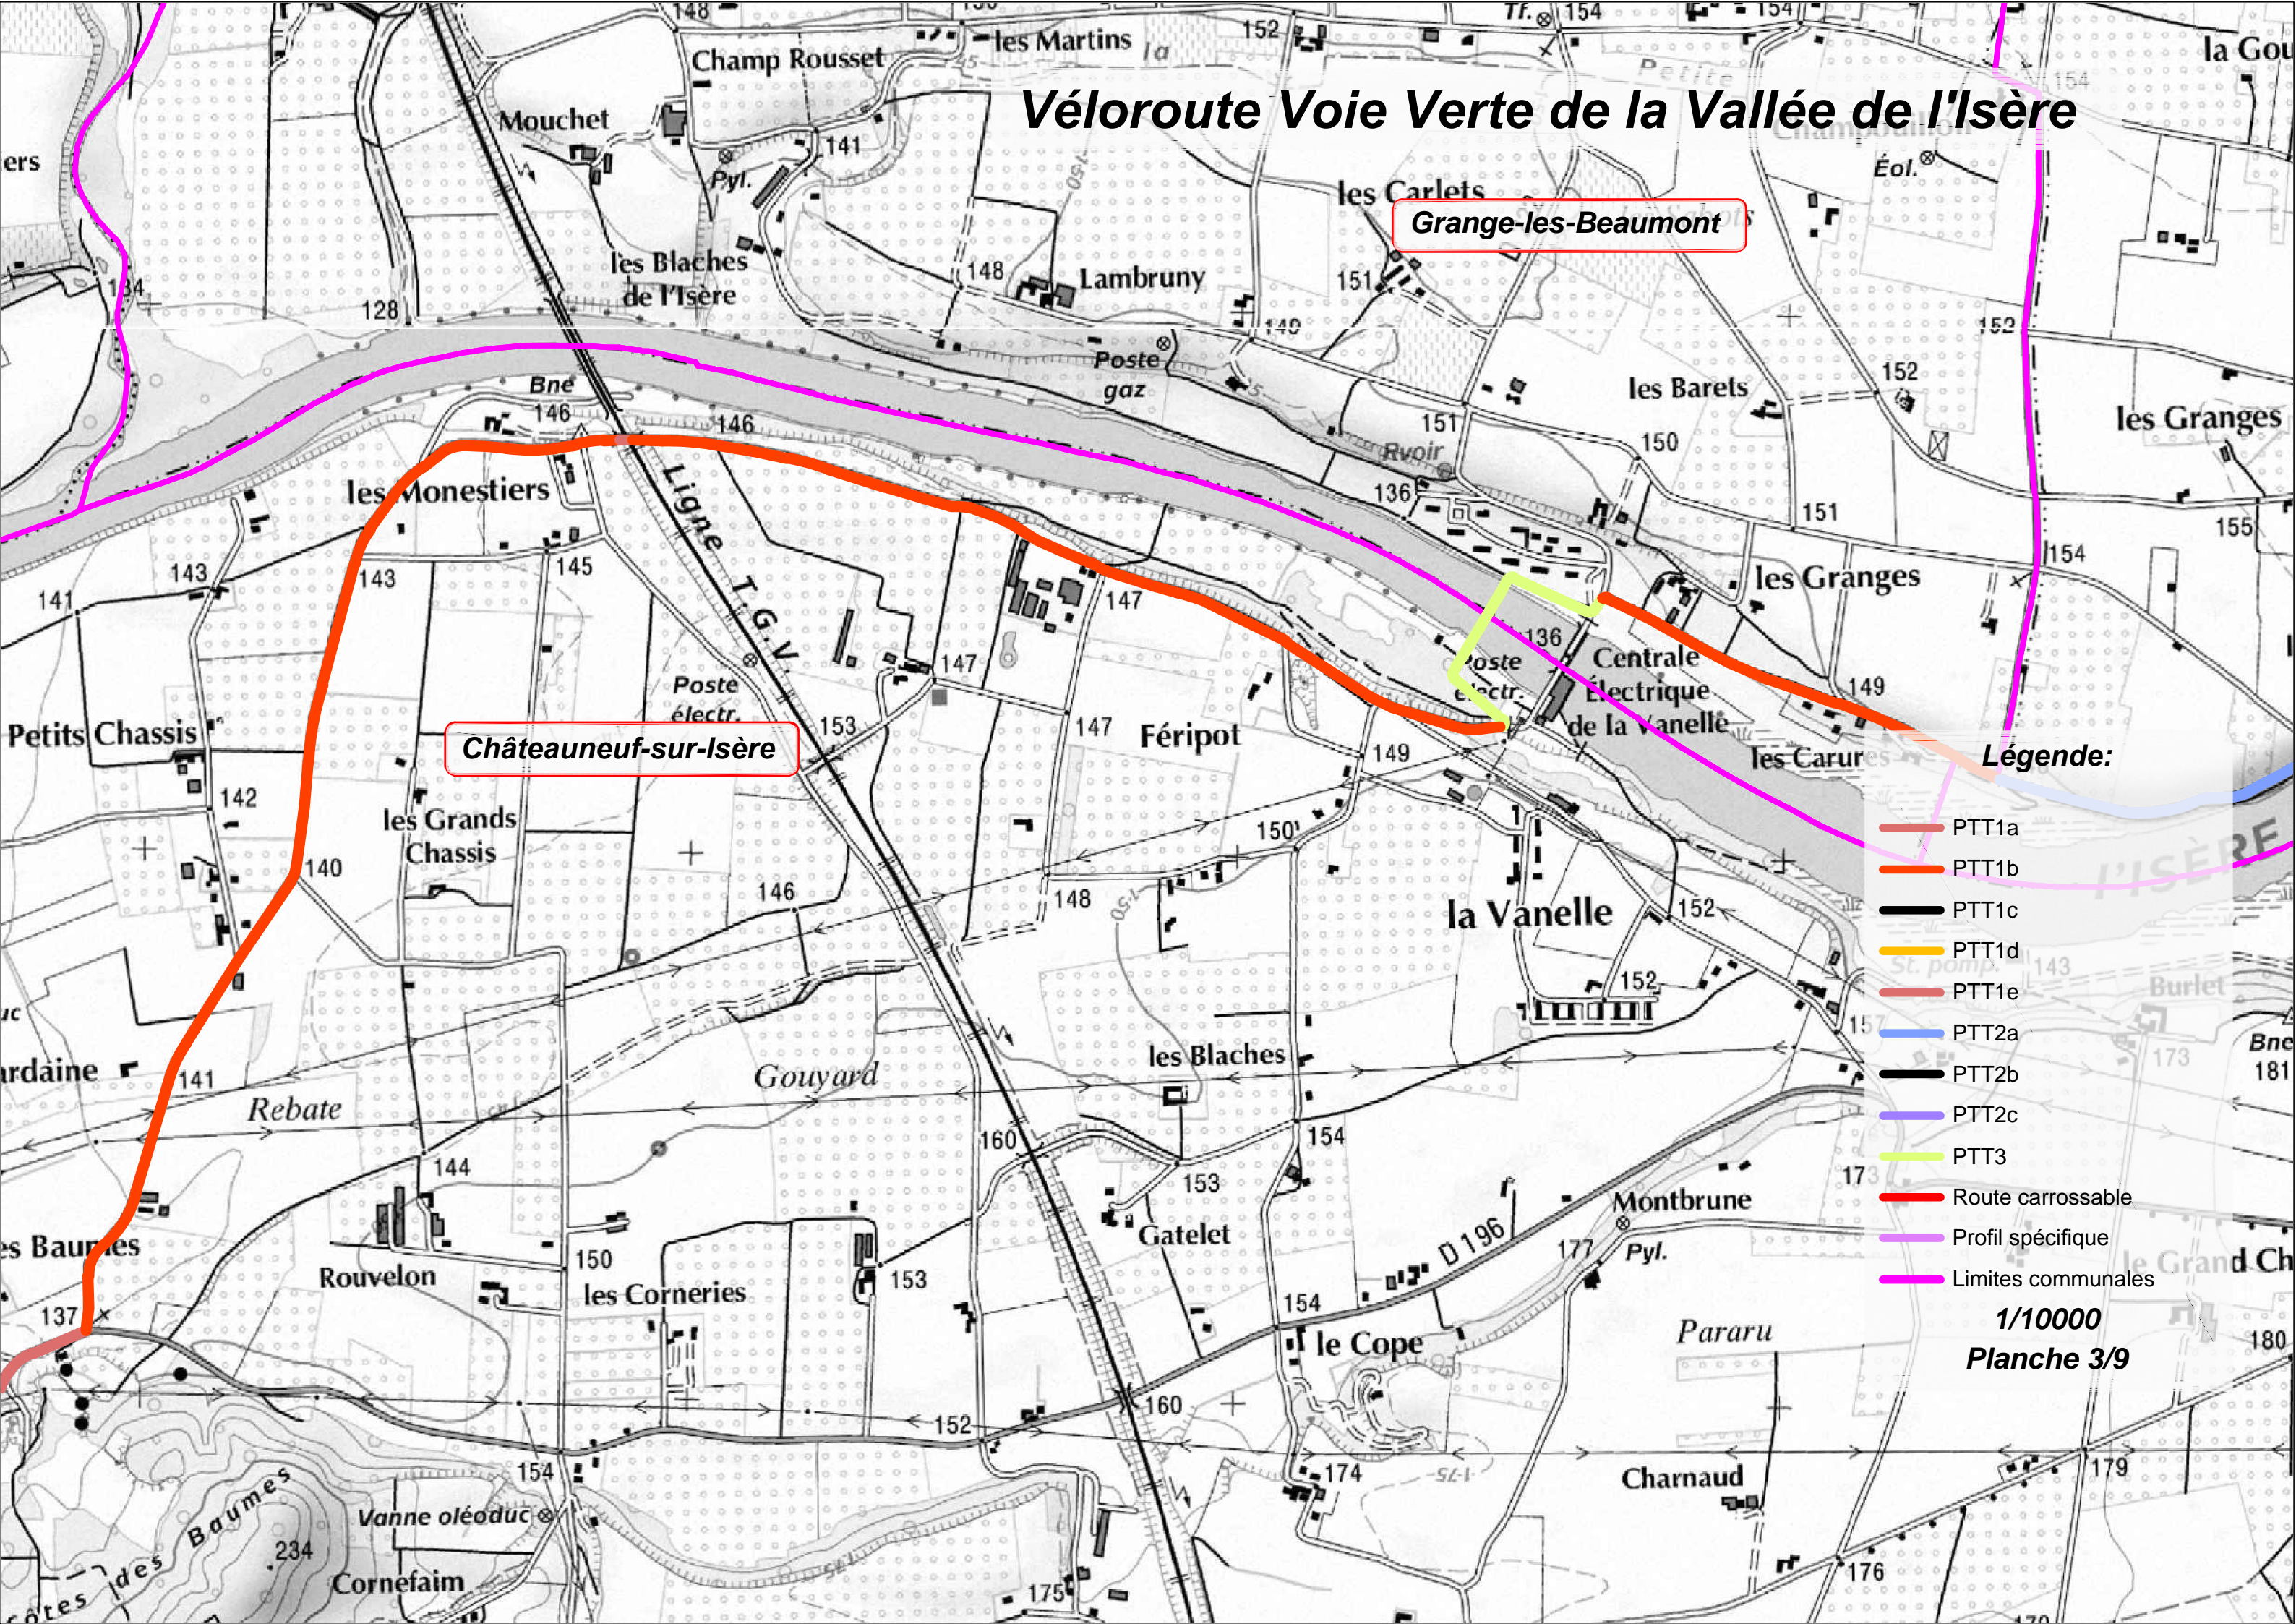

Véloroute Voie Verte de la Vallée de l'Isère

Grange-les-Beaumont

Châteauneuf-sur-Isère

Légende:

- PTT1a
- PTT1b
- PTT1c
- PTT1d
- PTT1e
- PTT2a
- PTT2b
- PTT2c
- PTT3
- Route carrossable
- Profil spécifique
- Limites communales

1/10000
Planche 3/9